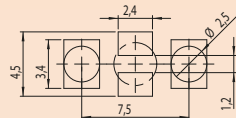

LED PIPES

Dia 3 mm led pipe mountet from inside

Code	L	Pack
LG-07	7	250
LG-08	8	250
LG-09	9	250
LG-10	10	250
LG-11	11	250
LG-12	12	250
LG-13	13	250
LG-14	14	250
LG-15	15	250
LG-16	16	250
LG-17	17	250
LG-18	18	250
LG-19	19	250
LG-20	20	250
LG-21	21	250
LG-22	22	250
LG-23	23	250
LG-24	24	250
LG-25	25	250
LG-26	26	250
LG-30	30	250
LG-35	35	250
LG-40	40	250
LG-45	45	250
LG-50	50	250